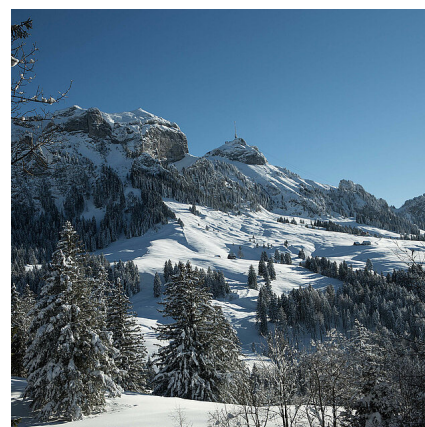

RANDONNER IDÉE

BRÜLISAU - RUHESITZ - BRÜLISAU

Lieux situés le long du parcours

Brülisau - Büechli - Waldschäft - Fülen - Ruhesitz - Rossberg - Brand - Brülisau

CONTACT

Appenzellerland Tourismus AI
Hauptgasse 38 , 9050 Appenzell
Tel. +41 71 788 96 41
info@appenzell.ch
www.appenzell.ch

CARTE

[SuisseMobile](#)

TYPE DE TOUR

Randonnées à raquettes

DIFFICULTÉ

moyen

DISTANCE

6.30 km