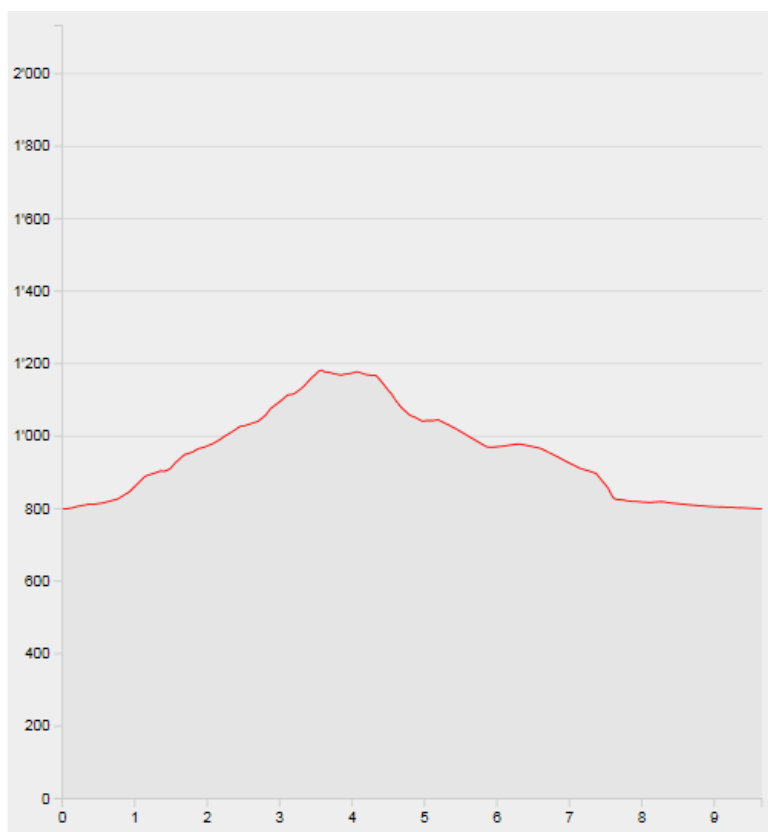

HÖHENPROFIL

SOMMERTOUR 2016

10. SENDUNG

Steinegg – Befig – Eggli – Schwarzenegg – Weissbad – Steinegg

Länge	9.66 km
Höhenmeter	411 m
Zeitbedarf	3h
Startpunkt	Steinegg
Endpunkt	Steinegg