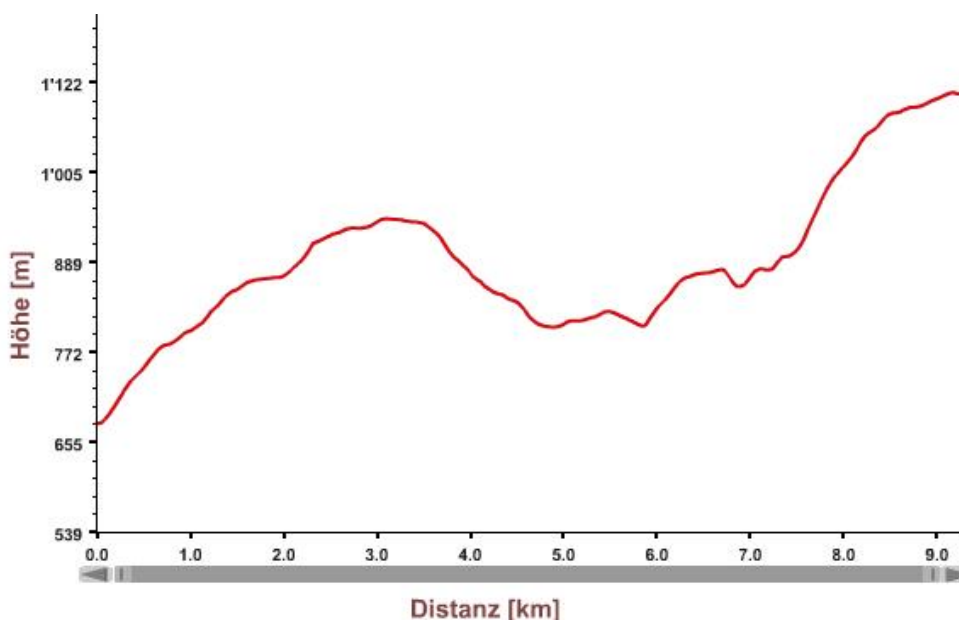

Höhenprofil.

Sommertour 2015

4. Sendung: Kloster Grimmenstein – Oberegg – St. Anton

Länge	9.3 km
Höhenmeter	614 m
Zeitbedarf	3 h
Startpunkt	Walzenhausen
Endpunkt	St. Anton