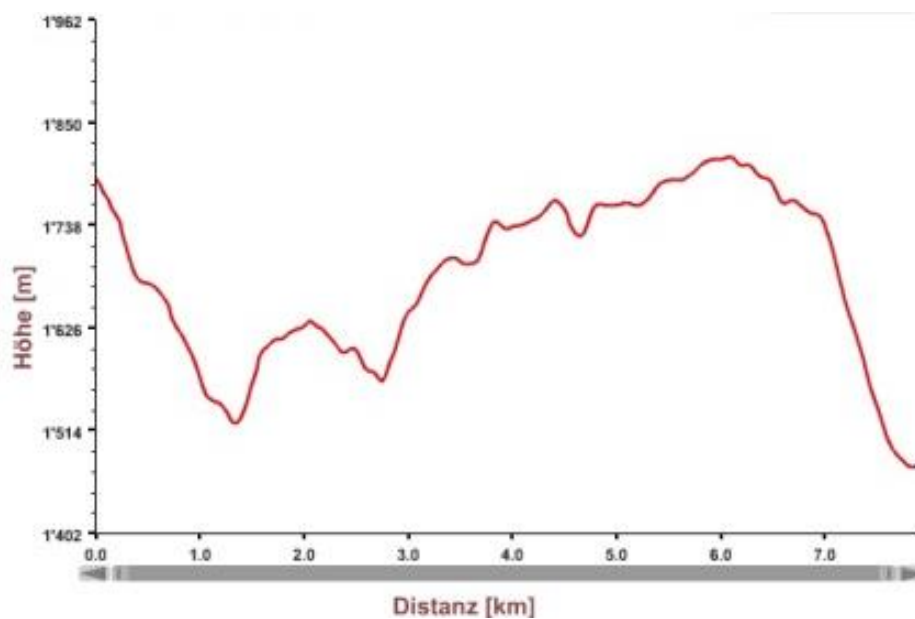

Höhenprofil.

Sommertour 2015

9. Sendung: Hoher Kasten – Staubern – Saxer Lücke

Länge	7.8 km
Höhenmeter	432 m
Zeitbedarf	3 h
Startpunkt	Hoher Kasten
Endpunkt	Bollenwees