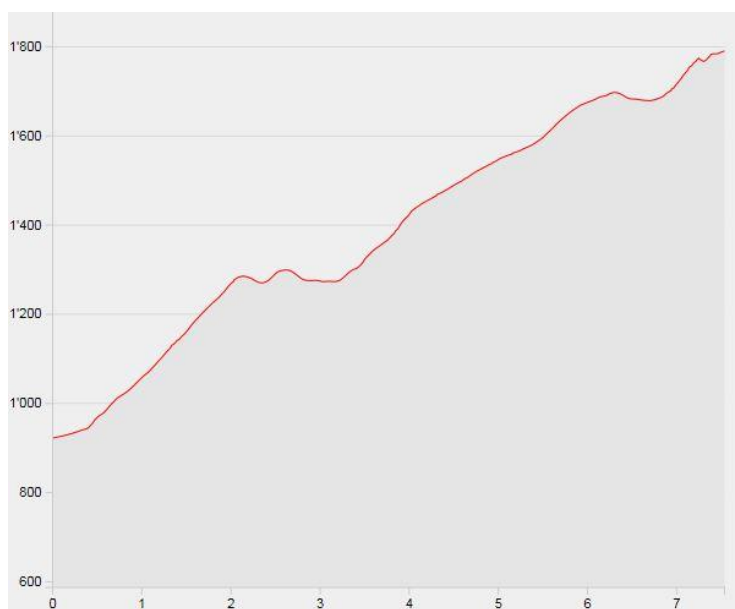

Höhenprofil.

Sommertour 2015

8. Sendung: Appenzell – Ruhesitz – Hoher Kasten

| | |
|------------|--------------|
| Länge | 7.5 km |
| Höhenmeter | 937 m |
| Zeitbedarf | 3 h 5 min |
| Startpunkt | Brülisau |
| Endpunkt | Hoher Kasten |